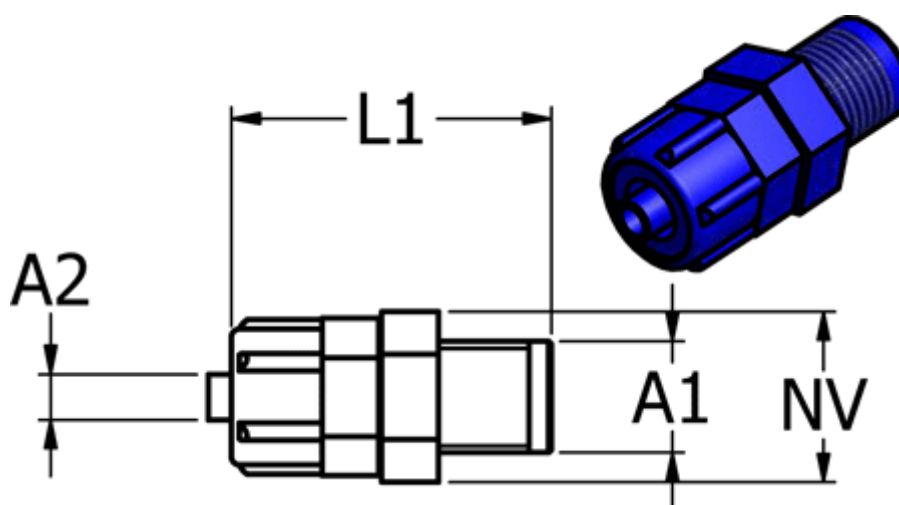

Varenummer: 58611657
Beskrivelse: Push-on fitting POM 11.657, Ø8/6-G 3/8"
Lige union, blå

Mål

| | |
|---------------|----------|
| Gevind A1 | = G 3/8" |
| L1 | = 34 |
| NV | = 19 |
| Til slange A2 | = 8/6 |